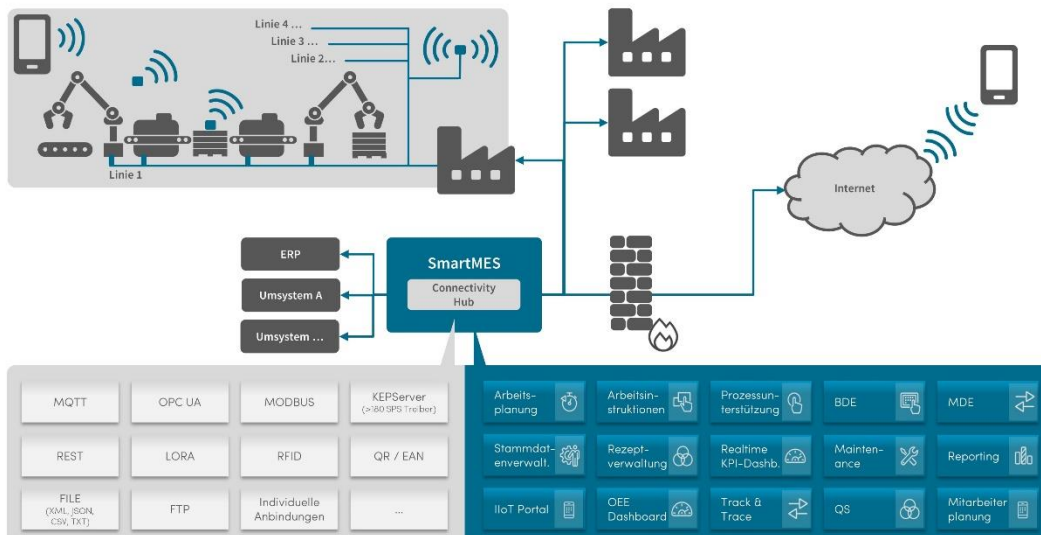

## Smart Factory – SmartMES

**Begriffe wie «Smart Factory», «Industrie 4.0» und «Digitalisierung» sind stark im Trend. Doch was bedeutet dies für Ihr Unternehmen? Eine Frage die sich nicht allgemein auf einem Flyer beantworten lässt. Sehr gerne lernen wir Ihre Bedürfnisse im Detail kennen und teilen unsere Erfahrungen mit Ihnen. Einen möglicher Ansatz diese Herausforderung anzugehen, möchten wir kurz vorstellen. SmartMES: unsere Plattform um Ihre Systeme (ERP, CRM, Shop, Logistik, Apps, ...) und Maschinen einfach und schnell zu verknüpfen.**

Das Rey SmartMES bietet Ihnen einen einfachen und schnellen Einstieg in die Digitalisierung Ihrer Produktion. Die stark individualisierbare HTML5-Plattform verbindet sich nahtlos mit Ihren bestehenden Anlagen und Umsystemen. Diese Industrie 4.0 Applikation, analysiert Ihre Betriebs- und Maschinendaten in Echtzeit und bietet unzählige Module und Services die Ihnen die Arbeit in der Produktion vereinfachen und entsprechend effizienter gestalten.

Steigern Sie Ihre Produktivität durch das Eliminieren von Papierprozessen, das stetige Analysieren und Optimieren der Anlagen-Effizienz (OEE) und der Automation von Dateneingaben über beliebige Schnittstellen wie: ERP, IoT-Devices, Scanner, Umsysteme, etc.

Die Module Prozessunterstützung, BDE, Realtime KPI Dashboard, Maintenance Dashboard, Track and Trace, QS, Reporting, etc. ergänzen das Portfolio dieser mächtigen Smart Factory Software.

Sehr gerne verschaffen wir uns ein Bild Ihrer Bedürfnisse und zeigen Ihnen individuelle Lösungsansätze auf.