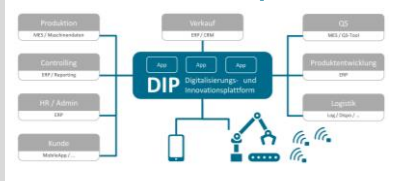

Steigern Sie Ihre Produktivität durch das Eliminieren von Papierprozessen, das stetige Analysieren und Optimieren der Anlagen-Effizienz (OEE) und der Automation von Dateneingaben über beliebige Schnittstellen wie: ERP, IoT-Devices, Scanner, Umsysteme, etc.

Die Module Prozessunterstützung, BDE, Realtime KPI Dashboard, Maintenance Dashboard, Track and Trace, QS, Reporting, etc. ergänzen das Portfolio dieser mächtigen Smart Factory Software.

Sehr gerne verschaffen wir uns ein Bild Ihrer Bedürfnisse und zeigen Ihnen individuelle Lösungsansätze auf.

### DIP Digitalisierungs- und Innovationsplattform

Wer kennt es nicht, die Prozesse werden immer komplexer und die eingesetzten Systeme und Tools werden immer vielfältiger. Unser DIP-Ansatz hilft Ihnen die installierten Tools zu verknüpfen und einfach übergreifenden und gewinnbringenden Mehrwert zu generieren.

#### DIP – Verbindet Systeme